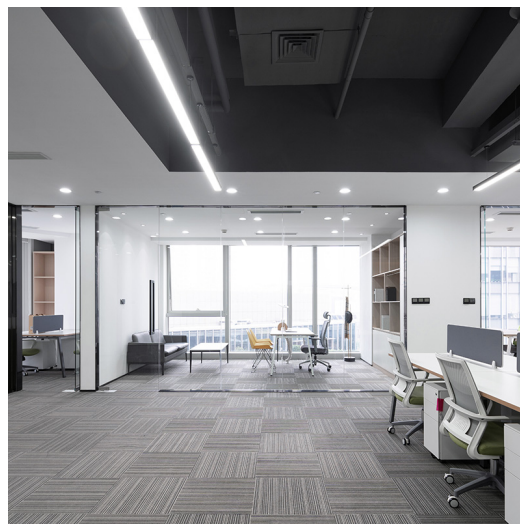

PRODUKTOVÝ LIST

WO2004

LED lineární osvětlení propojitelné, 60W, 5700lm, 4000K, 150cm

- propojitelné LED lineární osvětlení
- osvětlení lze zavěsit, přisadit ke stěně a stropu, nebo vbudovat do podhledu
- vzájemně lze propojit a napájet světla až do příkonu 1000W
- propojitelné pomocí vbudovaných výklopných konektorů v úhlu 90-270°
- příkon: 60W
- světelný tok: 5700lm
- teplota světla/chromatičnosti: 4000K (neutrální bílá)
- životnost LED: 30.000 hodin
- úhel svícení: 60°
- vykreslení barev: CRI>80
- krytí: IP20
- vstupní napětí: AC170-265V
- provozní teplota: -20°C až 45°C
- rozměry: 1500 x 55 x 55mm
- !!! příslušenství pro přisazenou montáž součástí balení (pro jiné typy montáží lze příslušenství dokoupit) !!!
- !!! dodáváno bez napájecího konektoru - nutno zakoupit samostatně, kód WO-2000-ND3 nebo WO-2000-ND4 !!!
- jednotlivé LED zdroje nelze měnit
- materiál: hliník + PC
- barva: černá
- balení: krabice
- energetická třída: F